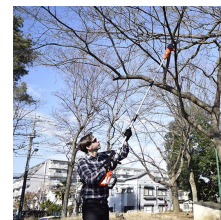

Podadora DPPF 310

Especificaciones técnicas

Tipo de motor: Eléctrico (batería) 40.0 V DC
Voltaje nominal: 36.0 V
Autonomía: Hasta 53/95 min (con batería 2/4 Ah)
Alimentación: Eléctrica, por batería
Freno de cadena: Electrónico
Tensor de cadena: Frontal
Paso de cadena: 3/8" - 0.050"
Longitud espada: 20 cm
Sistema de engrase: Automático
Longitud con extensión: 2.700 mm
Accesorio estándar: Funda para espada
Puertos para batería: 1
Longitud: 2.050 mm
Peso (unidad motora): 3,0 / 3,4 Kg

Breve reseña del producto

Podadora de altura de batería ECHO Garden+ DPPF-310 ligera, compacta y muy maniobrable, potente y fácil de usar, para entusiastas del jardín. Batería y cargador no incluidos.

Galería de imágenes

Más información

Podadora de altura ligera y fácil de usar

La podadora de altura de batería DPPF-310 es parte de la gama de herramientas Garden+, diseñada para entusiastas de la jardinería y pequeños agricultores. Sus características están diseñadas para que emplear la herramienta sea precisa, fácil de usar y cómoda.

En uso

La podadora de altura de batería DPPF-310 es ideal para los trabajos de precisión al altura. Su barra de doble longitud te permitirá realizar con facilidad las tareas de poda desde el nivel de suelo.