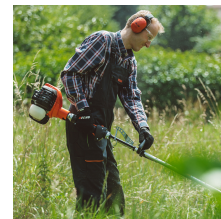

Galería de imágenes