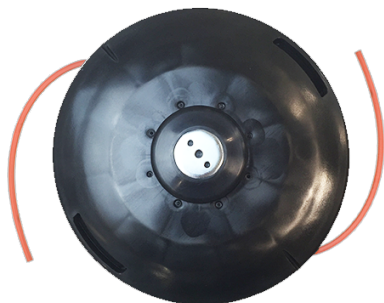

B6 ECHO Cabezal semiautomático M10

Especificaciones técnicas

Breve reseña del producto

Expulsa automáticamente la cantidad de hilo necesaria, y también con un ligero golpe en el suelo cuando queramos una mayor longitud.

Galería de imágenes

Más información

Códigos

Reference: X047-001121

EAN13: 4934110702423